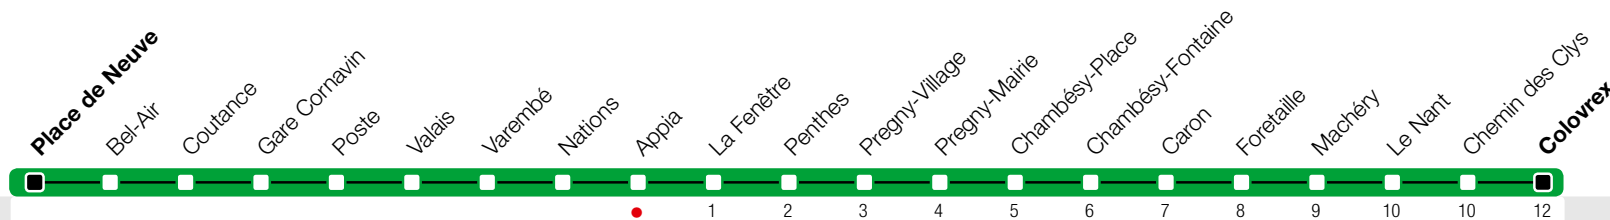

# Appia

Zone 10

Colovrex

Suivez l'état du réseau en direct, avec l'app tpg 

**tpg**

tpg.ch

Temps de parcours approximatifs

Tous les arrêts de cette ligne sont sur demande.

## Horaire valable du 9 décembre 2018 au 14 décembre 2019