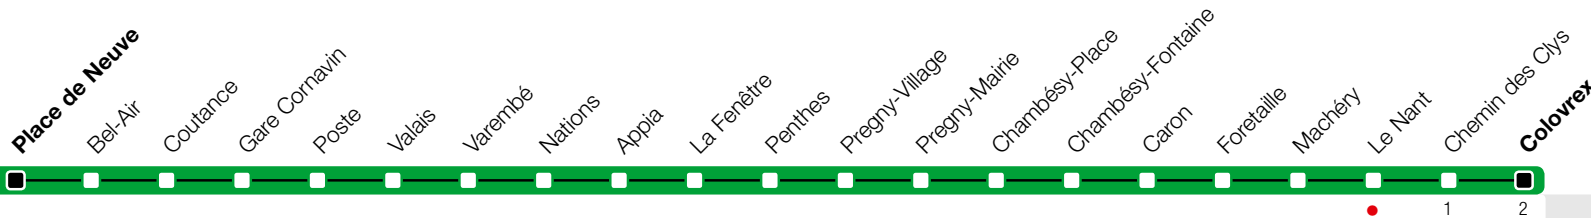

Le Nant

Zone 10

Colovrex

Suivez l'état du réseau en direct, avec l'app tpg

tpg

tpg.ch

Temps de parcours approximatifs

Tous les arrêts de cette ligne sont sur demande.

Horaire valable du 9 décembre 2018 au 14 décembre 2019

Horaire Normal

+
HORAIRE DIMANCHE: 25 décembre (Noël), 1er janvier (Nouvel An), 19 avril (Vendredi-Saint), 22 avril (Lundi de Pâques), 30 mai (Ascension), 10 juin (Lundi de Pentecôte), 1er août (Fête Nationale Suisse), 5 septembre (Jeûne Genevois)