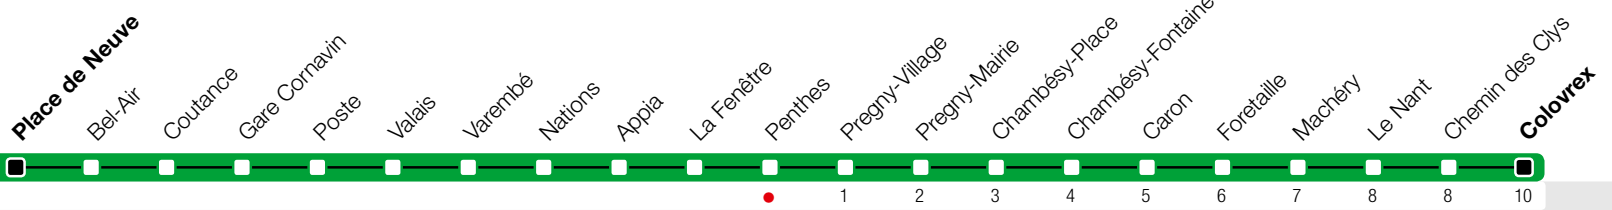

# Penthes

Zone 10

Colovrex

Suivez l'état du réseau en direct, avec l'app tpg 

**tpg**

tpg.ch

Temps de parcours approximatifs

Tous les arrêts de cette ligne sont sur demande.

## Horaire valable du 9 décembre 2018 au 14 décembre 2019