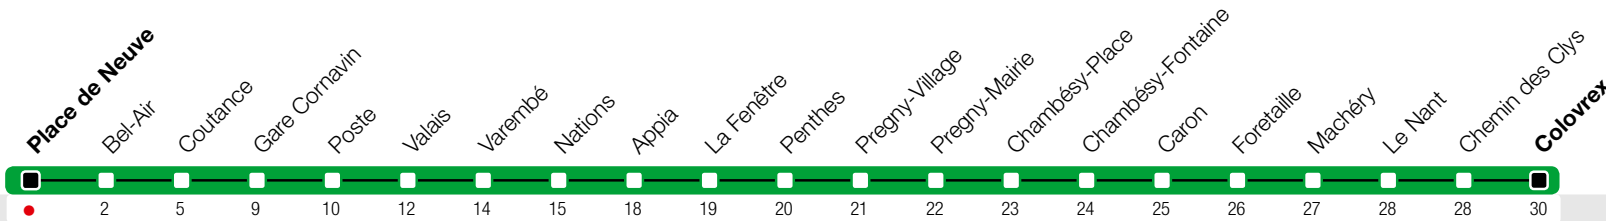

Place de Neuve

Zone 10

Suivez l'état du réseau en direct, avec l'app tpg 

→ Colovrex

Tous les arrêts de cette ligne sont sur demande.

Horaire valable du 9 décembre 2018 au 14 décembre 2019

Horaire Normal

+ HORAIRE DIMANCHE: 25 décembre (Noël), 1er janvier (Nouvel An), 19 avril (Vendredi-Saint), 22 avril (Lundi de Pâques), 30 mai (Ascension), 10 juin (Lundi de Pentecôte), 1er août (Fête Nationale Suisse), 5 septembre (Jeûne Genevois)

Horaire Vacances

+ Du 22 décembre au 6 janvier, du 16 au 24 février, du 18 au 28 avril, du 29 juin au 25 août, du 19 au 27 octobre

	Lundi-Vendredi	Samedi	Dimanche	Lundi-Vendredi
04				
05	08 32 51	08 46	20	09 33 52
06	17 31 47 59	16 46	20 50	18 33 48
07	15 28 44 58	16 46	20 50	01 17 30 45 59
08	25 58	16 46	20 50	26 59
09	28 58	17 47	20 50	29 59
10	28 46	17 48	20 49	29 47
11	13 29 46	20 43	19 49	14 30 47
12	00 16 30 46	01 14 29 44 59	19 49	01 17 31 47
13	00 16 30 45	14 29 44 59	19 49	01 17 31 46
14	00 16 30 44	14 29 44 59	19 49	01 17 31 46
15	00 15 30 46	14 29 44 59	19 49	01 16 31 47
16	00 15 29 45	15 30 44 59	19 49	01 16 30 46
17	00 14 29 45	15 30 45	19 49	01 15 30 45
18	00 14 28 45	00 15 30 45	19 49	00 14 28 45
19	00 16 35 51	00 14 30 49	19 49	00 16 35 51
20	16 45	19 49	19 50	16 45
21	20 50	20 50	20 50	20 50
22	20 50	20 50	20 50	20 50
23	20 50	20 50	20 50	20 50
00	20	20	20	20
01				
02				
03				