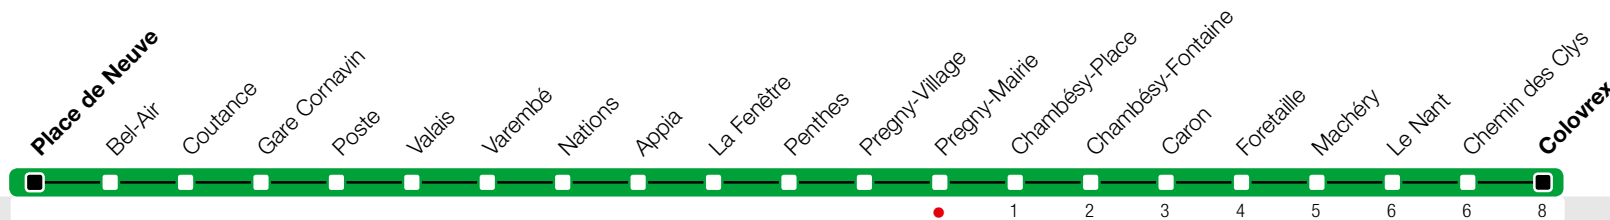

Pregny-Mairie

Zone 10

Suivez l'état du réseau en direct, avec l'app tpg 

→ Colovrex

Temps de parcours approximatifs

Tous les arrêts de cette ligne sont sur demande.

Horaire valable du 9 décembre 2018 au 14 décembre 2019

Horaire Normal

+ HORAIRE DIMANCHE: 25 décembre (Noël), 1er janvier (Nouvel An), 19 avril (Vendredi-Saint), 22 avril (Lundi de Pâques), 30 mai (Ascension), 10 juin (Lundi de Pentecôte), 1er août (Fête Nationale Suisse), 5 septembre (Jeûne Genevois)