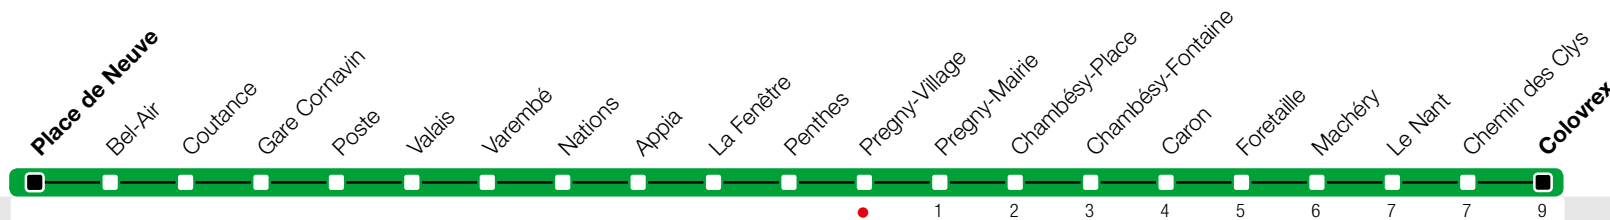

Pregny-Village

Zone 10

Suivez l'état du réseau en direct, avec l'app tpg 

→ Colovrex

Temps de parcours approximatifs

Tous les arrêts de cette ligne sont sur demande.

Horaire valable du 9 décembre 2018 au 14 décembre 2019

Horaire Normal

+
HORAIRE DIMANCHE: 25 décembre (Noël), 1er janvier (Nouvel An), 19 avril (Vendredi-Saint), 22 avril (Lundi de Pâques), 30 mai (Ascension), 10 juin (Lundi de Pentecôte), 1er août (Fête Nationale Suisse), 5 septembre (Jeûne Genevois)