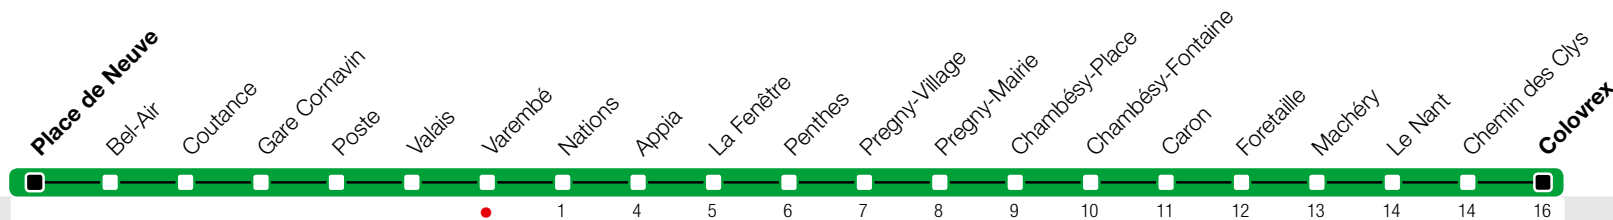

Varembé

Zone 10

Colovrex

Suivez l'état du réseau en direct, avec l'app tpg 

tpg

tpg.ch

Temps de parcours approximatifs

Tous les arrêts de cette ligne sont sur demande.

Horaire valable du 9 décembre 2018 au 14 décembre 2019

Horaire Normal

+
HORAIRE DIMANCHE: 25 décembre (Noël), 1er janvier (Nouvel An), 19 avril (Vendredi-Saint), 22 avril (Lundi de Pâques), 30 mai (Ascension), 10 juin (Lundi de Pentecôte), 1er août (Fête Nationale Suisse), 5 septembre (Jeûne Genevois)