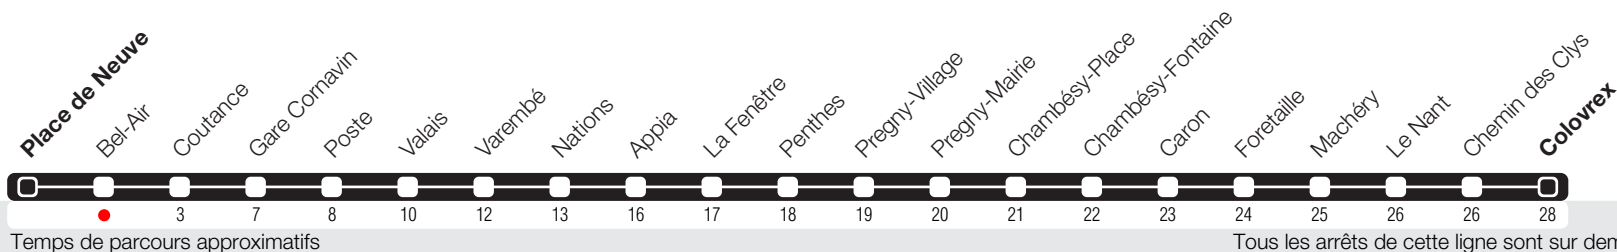

Bel-Air

Zone 10

Suivez l'état du réseau en direct, avec l'app tpg

→ Colovrex

Horaire valable du 4 mars au 14 décembre 2019

Horaire Normal

+ HORAIRE DIMANCHE: 19 avril (Vendredi-Saint), 22 avril (Lundi de Pâques), 30 mai (Ascension), 10 juin (Lundi de Pentecôte), 1er août (Fête Nationale Suisse), 5 septembre (Jeûne Genevois)

Horaire Vacances

+ Du 18 au 28 avril, du 29 juin au 25 août, du 19 au 27 octobre

	Lundi-Vendredi	Samedi	Dimanche	Lundi-Vendredi
04				
05	10 34 53	10 48	22	11 35 54
06	19 33 49	18 48	22 52	20 35 50
07	01 17 30 46	18 48	22 52	03 19 32 47
08	00 27	18 48	22 52	01 28
09	00 30	19 49	22 52	01 31
10	00 30 48	19 50	22 51	01 31 49
11	15 31 48	22 45	21 51	16 32 49
12	02 18 32 48	03 16 31 46	21 51	03 19 33 49
13	02 18 32 47	01 16 31 46	21 51	03 19 33 48
14	02 18 32 46	01 16 31 46	21 51	03 19 33 48
15	02 17 32 48	01 16 31 46	21 51	03 18 33 49
16	01 17 31 46	01 17 32 46	21 51	03 18 32 48
17	01 16 30 47	01 17 32 47	21 51	03 17 32 47
18	01 16 30 47	02 17 32 47	21 51	02 16 30 47
19	02 18 33 53	02 16 32 51	21 51	02 18 33 53
20	18 47	21 51	21 52	18 47
21	22 52	22 52	22 52	22 52
22	22 52	22 52	22 52	22 52
23	22 52	22 52	22 52	22 52
00	22	22	22	22
01				
02				
03				