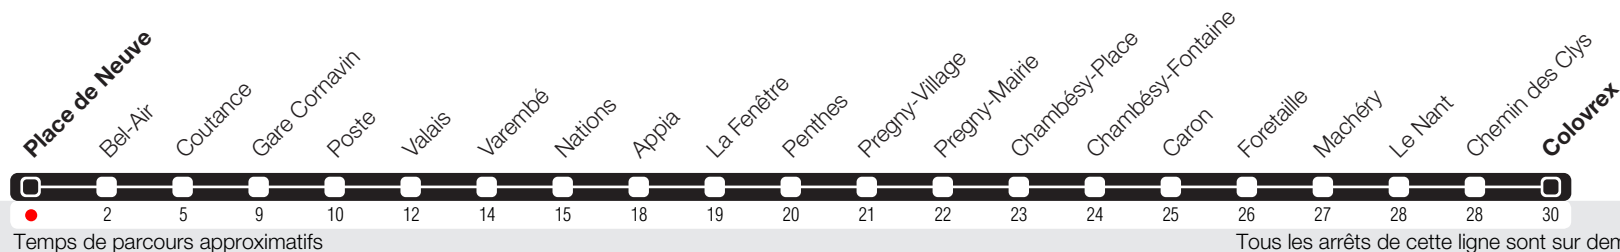

Place de Neuve

Zone 10

Suivez l'état du réseau en direct, avec l'app tpg

→ Colovrex

Horaire valable du 4 mars au 14 décembre 2019

Horaire Normal

+ HORAIRE DIMANCHE: 19 avril (Vendredi-Saint), 22 avril (Lundi de Pâques), 30 mai (Ascension), 10 juin (Lundi de Pentecôte), 1er août (Fête Nationale Suisse), 5 septembre (Jeûne Genevois)

Horaire Vacances

+ Du 18 au 28 avril, du 29 juin au 25 août, du 19 au 27 octobre

	Lundi-Vendredi	Samedi	Dimanche	Lundi-Vendredi
04				
05	08 32 51	08 46	20	09 33 52
06	17 31 47 59	16 46	20 50	18 33 48
07	15 28 44 58	16 46	20 50	01 17 30 45 59
08	25 58	16 46	20 50	26 59
09	28 58	17 47	20 50	29 59
10	28 46	17 48	20 49	29 47
11	13 29 46	20 43	19 49	14 30 47
12	00 16 30 46	01 14 29 44 59	19 49	01 17 31 47
13	00 16 30 45	14 29 44 59	19 49	01 17 31 46
14	00 16 30 44	14 29 44 59	19 49	01 17 31 46
15	00 15 30 46 59	14 29 44 59	19 49	01 16 31 47
16	15 29 44 59	15 30 44 59	19 49	01 16 30 46
17	14 28 45 59	15 30 45	19 49	01 15 30 45
18	14 28 45	00 15 30 45	19 49	00 14 28 45
19	00 16 31 51	00 14 30 49	19 49	00 16 31 51
20	16 45	19 49	19 50	16 45
21	20 50	20 50	20 50	20 50
22	20 50	20 50	20 50	20 50
23	20 50	20 50	20 50	20 50
00	20	20	20	20
01				
02				
03				