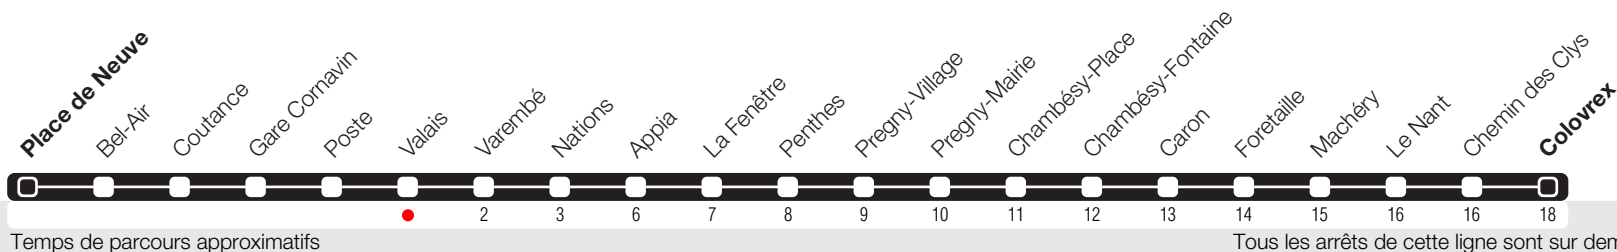

Valais

Zone 10

Suivez l'état du réseau en direct, avec l'app tpg

→ Colovrex

Horaires valables du 4 mars au 14 décembre 2019

Horaires Normaux

+ HORAIRES DIMANCHE: 19 avril (Vendredi-Saint), 22 avril (Lundi de Pâques), 30 mai (Ascension), 10 juin (Lundi de Pentecôte), 1er août (Fête Nationale Suisse), 5 septembre (Jeûne Genevois)

Horaires Vacances

+ Du 18 au 28 avril, du 29 juin au 25 août, du 19 au 27 octobre

	Lundi-Vendredi	Samedi	Dimanche	Lundi-Vendredi
04				
05	17 41	16 54	28	16 40 59
06	00 26 40 56	24 54	28 58	26 41 57
07	09 25 38 54	24 54	28 58	10 26 39 55
08	08 35	25 55	29 59	09 36
09	08 38	26 56	29 59	09 39
10	08 38 56	26 57	29 58	09 39 57
11	23 39 56	29 52	28 58	24 40 57
12	10 26 41 57	10 23 38 53	28 58	11 27 41 57
13	11 27 41 56	08 23 38 53	28 58	11 27 41 56
14	11 27 41 55	08 23 38 53	28 58	11 27 41 56
15	11 26 41 57	08 23 38 53	28 58	11 26 41 57
16	10 26 41 56	08 24 39 53	28 58	12 27 41 57
17	11 26 40 57	08 24 39 54	28 58	12 26 41 56
18	11 26 40 57	09 24 39 54	28 58	11 25 39 56
19	11 26 41	09 23 39 58	28 58	10 26 41
20	01 26 55	28 58	28 59	00 25 54
21	30	30	30	29 59
22	00 29 59	00 29 59	00 29 59	29 59
23	28 58	28 58	28 58	28 58
00	28	28	28	28
01				
02				
03				