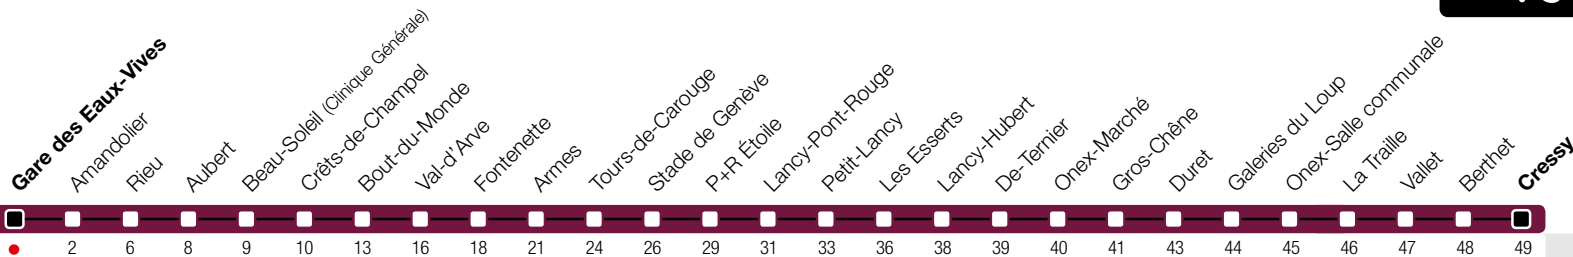

Gare des Eaux-Vives

Zone 10

→ Cressy

Temps de parcours approximatifs

Horaire valable du 11 décembre 2016 au 9 décembre 2017

Horaire Normal

+
HORAIRE DIMANCHE: les 14 et 17 avril 2017, le 25 mai 2017, le 5 juin 2017, le 1er août 2017, le 7 septembre 2017.

Horaire Vacances

du 13 au 23 avril 2017, les 1er et 26 mai 2017, le 8 septembre 2017, du 21 au 29 octobre 2017

	Lundi-Vendredi	Samedi	Dimanche	Lundi-Vendredi
04				
05	00 21 41 58	32 52	30 50	00 20 41 58
06	13 28 43 57	12 32 52	10 30 50	13 28 41 51
07	05 12 20 27 35 42 50 57	12 32 53	10 30 50	01 10 20 30 40 50
08	05 12 20 27 35 42 50 57	13 33 53	10 31 52	00 10 20 30 40 50 59
09	07 19 31 43 55	13 32 52	12 32 52	11 23 35 47 59
10	07 19 31 43 55	12 32 52	12 32 52	11 24 36 48
11	07 19 31 43 55	12 32 47	12 32 52	00 13 25 37 48
12	07 19 31 43 55	02 17 32 47	12 32 52	01 13 25 37 50
13	07 19 31 43 55	02 17 32 47	09 24 39 54	02 14 26 39 51
14	07 19 31 43 55	02 17 32 47	09 24 39 55	03 15 28 40 52
15	07 18 31 43 55	02 18 33 48	10 25 40 55	04 17 29 41 53
16	04 12 19 26 34 41 49 56	03 18 33 48	10 25 40 55	04 14 24 34 45 55
17	04 11 19 26 34 41 49 56	03 18 33 48	10 25 40 55	05 15 25 35 45 56
18	04 11 19 26 34 41 49 56	03 18 33 48	10 25 41	06 16 27 37 47 57
19	06 16 26 36 46 56	03 20 40	00 20 40	07 19 31 43 58
20	11 26 41 58	00 20 40 59	00 20 40 59	12 28 43 58
21	18 38 58	18 38 58	20 40	18 38 58
22	19 39	18 39 59	00 20 40	19 40
23	00 20 40	19 40	00 20 40	00 20 40
00	00	00	00	00
01				
02				
03				