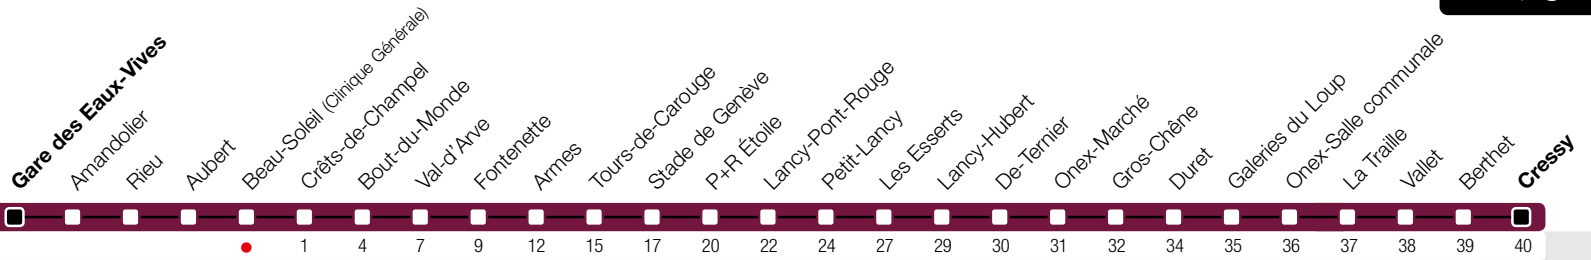

Beau-Soleil (Clinique Générale)

Zone 10

→ Cressy

m.tpg.ch

Temps de parcours approximatifs

Horaire valable du 11 décembre 2016 au 9 décembre 2017

Horaire Normal

+
HORAIRE DIMANCHE: les 14 et 17 avril 2017, le 25 mai 2017, le 5 juin 2017, le 1er août 2017, le 7 septembre 2017.

Horaire Vacances

du 13 au 23 avril 2017, les 1er et 26 mai 2017, le 8 septembre 2017, du 21 au 29 octobre 2017

	Lundi-Vendredi	Samedi	Dimanche	Lundi-Vendredi
04				
05	04 25 46	36 56	34 54	05 25 46
06	03 19 34 49	16 37 57	14 34 54	03 19 34 47 57
07	03 12 19 27 34 43 50 58	17 37 58	14 34 54	07 16 26 36 46 56
08	05 13 20 28 35 43 50 58	18 38 58	14 35 56	06 16 26 36 46 56
09	05 15 26 38 50	18 38 58	17 37 57	05 17 29 41 53
10	02 14 26 38 50	18 38 58	17 37 57	05 17 30 42 54
11	02 14 26 38 50	18 38 53	17 38 58	06 19 31 43 54
12	02 14 26 38 50	08 23 38 53	18 38 58	07 19 31 43 56
13	02 14 26 38 50	08 23 38 53	15 30 45	08 20 32 45 57
14	02 14 26 38 50	08 23 38 53	00 15 30 45	09 21 34 46 59
15	02 14 25 38 50	08 24 39 54	01 16 31 46	11 24 36 48
16	02 12 20 27 34 42 49 57	09 24 39 54	01 16 31 46	00 11 21 31 41 52
17	04 12 19 27 34 42 49 57	09 24 39 54	01 16 31 46	02 12 22 32 42 52
18	03 11 18 26 33 41 48 56	09 24 39 54	01 16 31 47	03 13 23 34 44 54
19	03 13 23 33 42 52	09 26 46	06 26 46	04 14 25 37 49
20	02 16 31 46	05 25 45	05 25 45	04 18 34 49
21	03 23 43	04 23 43	04 25 45	03 23 43
22	03 24 44	03 23 44	05 25 45	03 24 45
23	05 25 45	04 24 45	05 25 45	05 25 45
00	05	05	05	05
01				
02				
03				