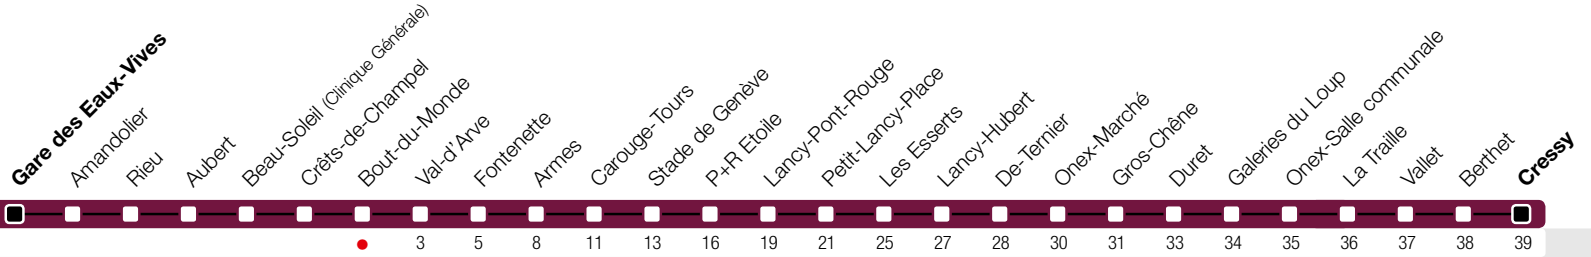

Bout-du-Monde

Zone 10

Cressy

Suivez l'état du réseau en direct, avec l'app tpg 

tpg

tpg.ch

Horaire valable du 9 décembre 2018 au 14 décembre 2019

Horaire Normal

+
HORAIRE DIMANCHE: 25 décembre (Noël), 1er janvier (Nouvel An), 19 avril (Vendredi-Saint), 22 avril (Lundi de Pâques), 30 mai (Ascension), 10 juin (Lundi de Pentecôte), 1er août (Fête Nationale Suisse), 5 septembre (Jeûne Genevois)