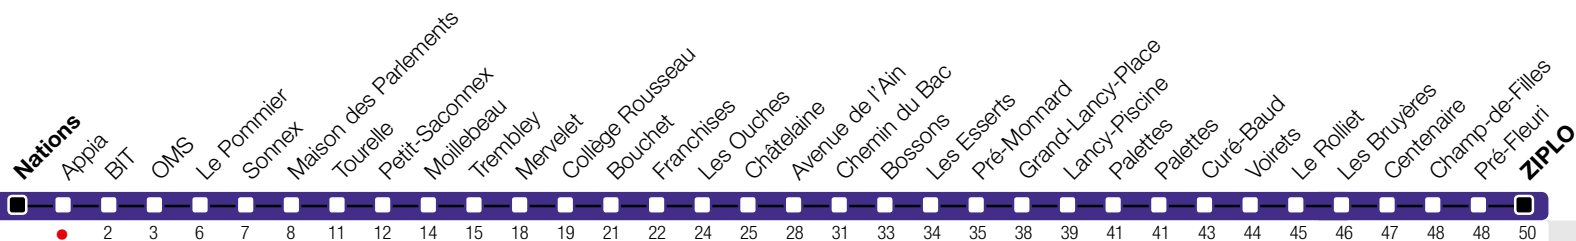

# Appia

Zone 10

ZIPLO

Suivez l'état du réseau en direct, avec l'app tpg

tpg

tpg.ch

Temps de parcours approximatifs

Tous les arrêts de cette ligne sont sur demande.

## Horaire valable du 9 décembre 2018 au 14 décembre 2019