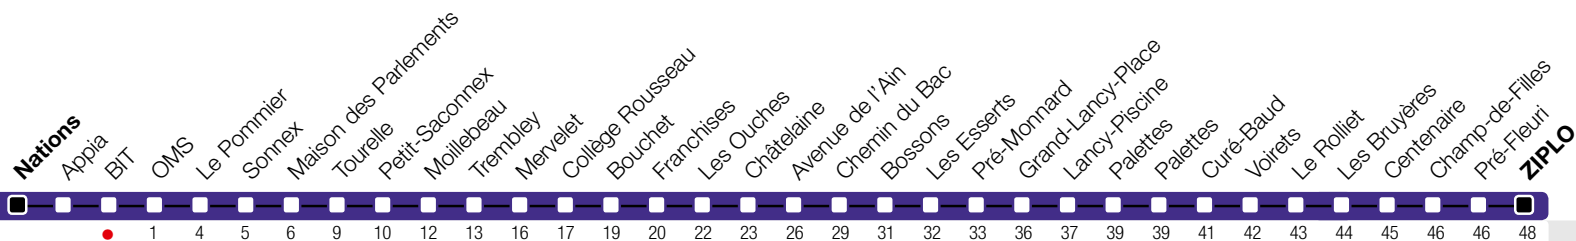

# BIT

Zone 10

## ZIPLO

Suivez l'état du réseau en direct, avec l'app tpg 

Temps de parcours approximatifs

Tous les arrêts de cette ligne sont sur demande.