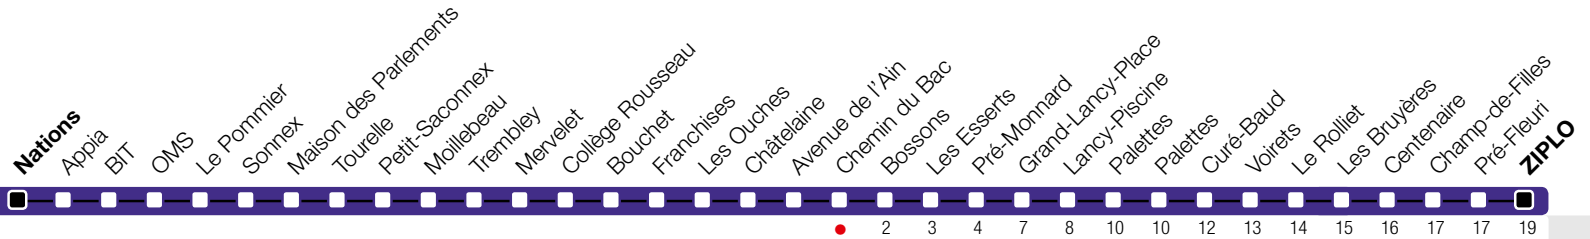

# Chemin du Bac

Zone 10

ZIPLO

Suivez l'état du réseau en direct, avec l'app tpg

Temps de parcours approximatifs

Tous les arrêts de cette ligne sont sur demande.

## Horaire valable du 9 décembre 2018 au 14 décembre 2019