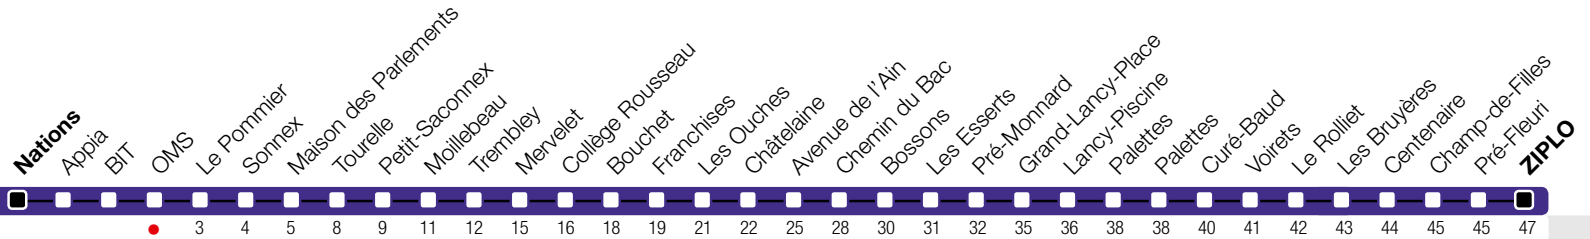

OMS

Zone 10

ZIPLO

Suivez l'état du réseau en direct, avec l'app tpg

tpg

tpg.ch

Temps de parcours approximatifs

Tous les arrêts de cette ligne sont sur demande.

Horaire valable du 9 décembre 2018 au 14 décembre 2019

Horaire Normal

+ HORAIRE DIMANCHE: 25 décembre (Noël), 1er janvier (Nouvel An), 19 avril (Vendredi-Saint), 22 avril (Lundi de Pâques), 30 mai (Ascension), 10 juin (Lundi de Pentecôte), 1er août (Fête Nationale Suisse), 5 septembre (Jeûne Genevois)