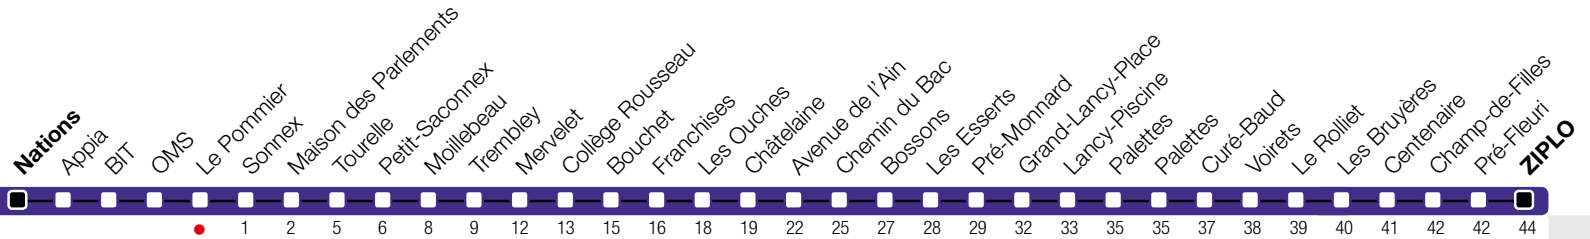

Le Pommier

Zone 10

ZIPLO

Suivez l'état du réseau en direct, avec l'app tpg 

Temps de parcours approximatifs

Tous les arrêts de cette ligne sont sur demande.

Horaire valable du 9 décembre 2018 au 14 décembre 2019

Horaire Normal

+
HORAIRE DIMANCHE: 25 décembre (Noël), 1er janvier (Nouvel An), 19 avril (Vendredi-Saint), 22 avril (Lundi de Pâques), 30 mai (Ascension), 10 juin (Lundi de Pentecôte), 1er août (Fête Nationale Suisse), 5 septembre (Jeûne Genevois)