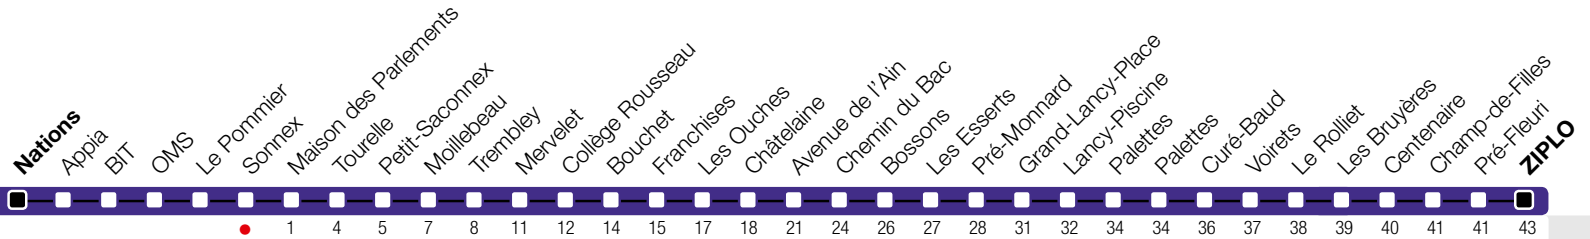

Sonnex

Zone 10

ZIPLO

Suivez l'état du réseau en direct, avec l'app tpg

tpg

tpg.ch

Temps de parcours approximatifs

Tous les arrêts de cette ligne sont sur demande.

Horaire valable du 9 décembre 2018 au 14 décembre 2019

Horaire Normal

+
HORAIRE DIMANCHE: 25 décembre (Noël), 1er janvier (Nouvel An), 19 avril (Vendredi-Saint), 22 avril (Lundi de Pâques), 30 mai (Ascension), 10 juin (Lundi de Pentecôte), 1er août (Fête Nationale Suisse), 5 septembre (Jeûne Genevois)