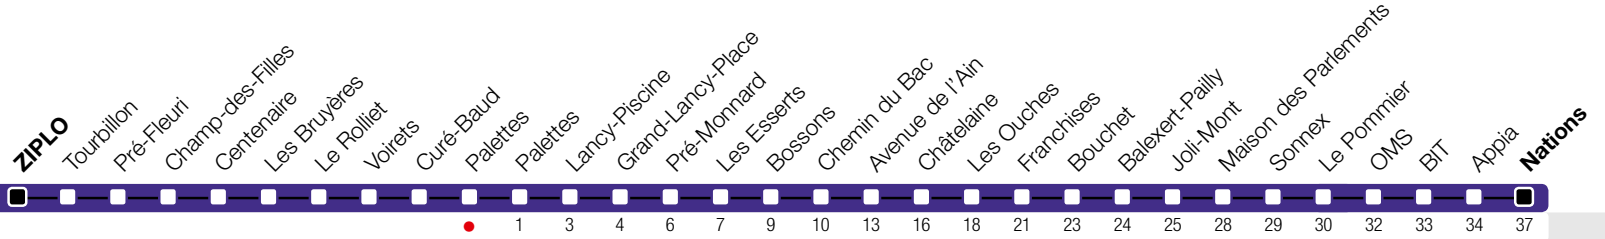

# Palettes

Zone 10

Suivez l'état du réseau en direct, avec l'app tpg 

**tpg**

tpg.ch

**Nations**

Chantier 15'000 Volts CFF.

Parcours détourné par l'Avenue Louis-CASAÏ et le chemin des Coudriers.

Temps de parcours approximatifs

Tous les arrêts de cette ligne sont sur demande.