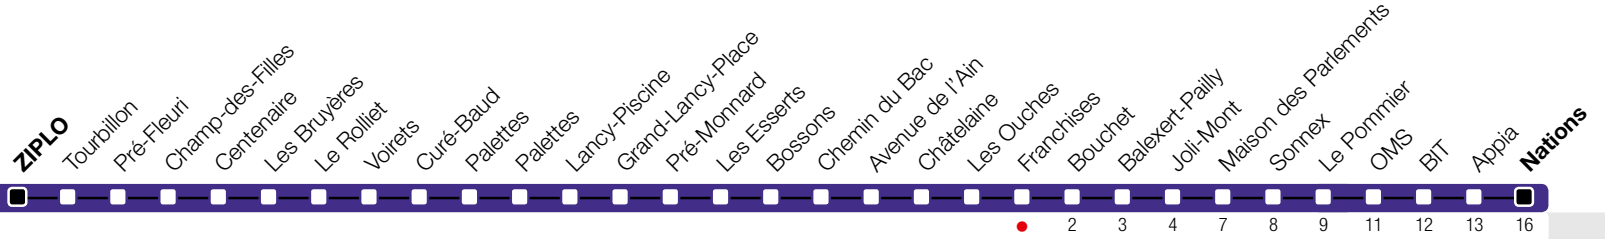

Franchises

Zone 10

Suivez l'état du réseau en direct, avec l'app tpg 

Nations

Chantier 15'000 Volts CFF.

Parcours détourné par l'Avenue Louis-CASAÏ et le chemin des Coudriers.

tpg.ch

Temps de parcours approximatifs

Tous les arrêts de cette ligne sont sur demande.

Horaire valable du 9 décembre 2018 au 14 décembre 2019

Horaire Normal

+ HORAIRE DIMANCHE: 25 décembre (Noël), 1er janvier (Nouvel An), 19 avril (Vendredi-Saint), 22 avril (Lundi de Pâques), 30 mai (Ascension), 10 juin (Lundi de Pentecôte), 1er août (Fête Nationale Suisse),