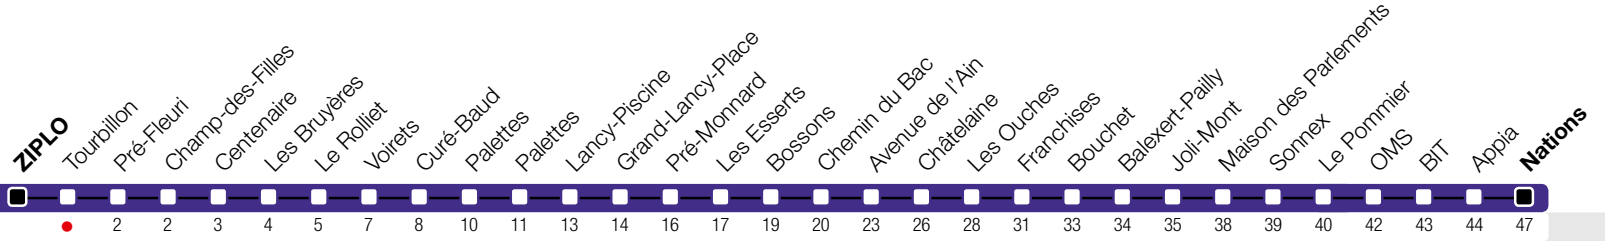

Tourbillon

Zone 10

Suivez l'état du réseau en direct, avec l'app tpg

Nations

Chantier 15'000 Volts CFF.

Parcours détourné par l'Avenue Louis-CASAÏ et le chemin des Coudriers.

Temps de parcours approximatifs

Tous les arrêts de cette ligne sont sur demande.

Horaire valable du 9 décembre 2018 au 14 décembre 2019

Horaire Normal

+
HORAIRE DIMANCHE: 25 décembre (Noël), 1er janvier (Nouvel An), 19 avril (Vendredi-Saint), 22 avril (Lundi de Pâques), 30 mai (Ascension), 10 juin (Lundi de Pentecôte), 1er août (Fête Nationale Suisse),