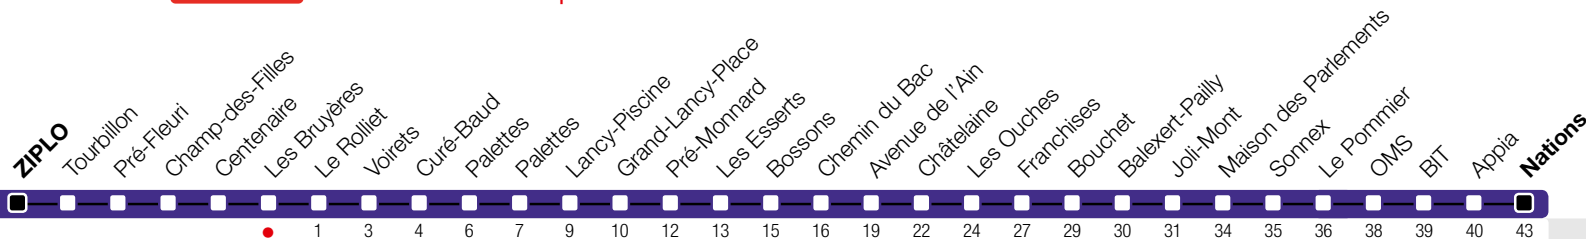

Les Bruyères

Zone 10

Suivez l'état du réseau en direct, avec l'app tpg 

Nations

Chantier 15'000 Volts CFF.

Parcours détourné par l'Avenue Louis-CASAÏ et le chemin des Coudriers.

tpg

tpg.ch

Temps de parcours approximatifs

Tous les arrêts de cette ligne sont sur demande.

Horaire valable du 9 décembre 2018 au 14 décembre 2019

Horaire Normal

+
HORAIRE DIMANCHE: 25 décembre (Noël), 1er janvier (Nouvel An), 19 avril (Vendredi-Saint), 22 avril (Lundi de Pâques), 30 mai (Ascension), 10 juin (Lundi de Pentecôte), 1er août (Fête Nationale Suisse),