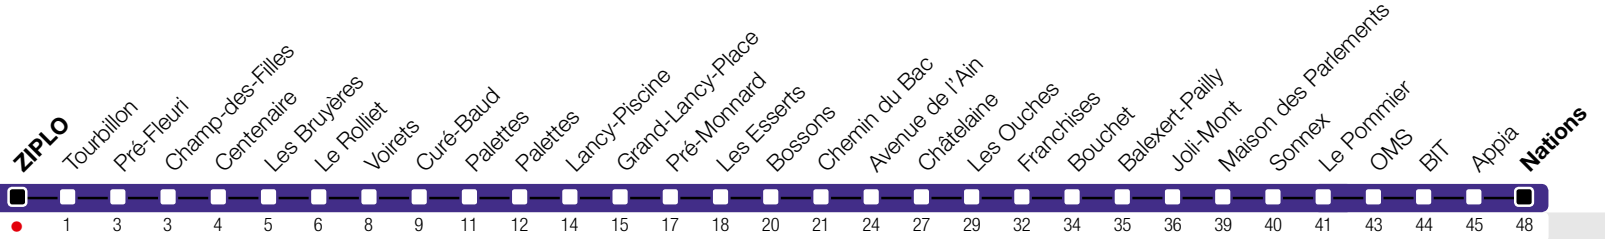

ZIPLO

Zone 10

Nations

Chantier 15'000 Volts CFF.

Parcours détourné par l'Avenue Louis-CASAÏ et le chemin des Coudriers.

Suivez l'état du réseau en direct, avec l'app tpg

tpg.ch

Horaire valable du 9 décembre 2018 au 14 décembre 2019

Horaire Normal

+
HORAIRE DIMANCHE: 25 décembre (Noël), 1er janvier (Nouvel An), 19 avril (Vendredi-Saint), 22 avril (Lundi de Pâques), 30 mai (Ascension), 10 juin (Lundi de Pentecôte), 1er août (Fête Nationale Suisse),