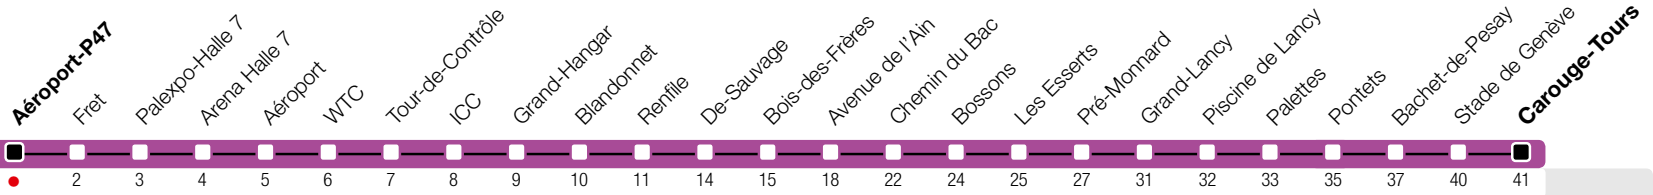

Aéroport-P47

Zone 10

→ Carouge-Tours

Temps de parcours approximatifs

Tous les arrêts de cette ligne sont sur demande.

Horaire valable du 10 décembre 2017 au 8 décembre 2018

Horaire Normal

+
HORAIRE DIMANCHE: 25 décembre (Noël), 1er janvier (Jour de l'An), 30 mars (Vendredi-Saint), 2 avril (Lundi de Pâques), 10 mai (Ascension), 21 mai (Lundi de Pentecôte), 1er août (Fête Nationale Suisse), 6 septembre (Jeûne Genevois)

Horaire Vacances

+
Du 23 décembre au 7 janvier, du 10 au 18 février, du 29 mars au 8 avril, du 30 juin au 26 août, du 20 au 28 octobre

	Lundi-Vendredi	Samedi	Dimanche	Lundi-Vendredi
04				
05	45	45	45	45
06	05 25 45 55	05 25 45	15 45	05 25 46 58
07	05 15 25 35 45 55	05 25 45	15 45	10 22 34 46 58
08	05 15 25 35 45 57	05 25 45	15 45	10 22 34 46
09	10 25 40 55	05 25 45	15 45	06 26 45
10	10 25 40 55	05 25 45	15 45	05 25 45
11	10 25 40 55	05 25 45	15 45	05 25 45
12	10 25 40 55	05 25 45	15 45	05 25 45
13	10 25 40 55	03 18 33 48	15 45	05 25 45
14	10 25 40 55	03 18 33 48	15 45	05 25 45
15	10 24 39 49 59	03 18 33 48	15 45	05 25 45
16	09 18 28 38 48 58	03 18 33 48	15 45	01 13 25 37 49
17	08 17 27 37 47 58	03 18 33 48	15 45	01 13 25 38 50
18	07 17 28 39 50	03 18 33 48	15 45	02 14 26 38 50
19	01 17 33 48	16 45	15 45	07 27 47
20	03 19 45	15 45	15 45	17 45
21	15 45	15 45	15 45	15 45
22	15 45	15 45	15 45	15 45
23	15 45	15 45	15 45	15 45
00	15	15	15	15
01				
02				
03				