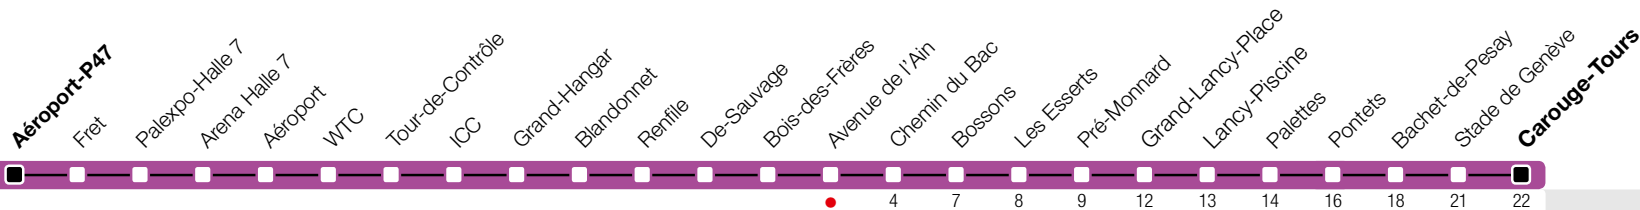

Avenue de l'Ain

Zone 10

Suivez l'état du réseau en direct, avec l'app tpg

Carouge-Tours

tpg

tpg.ch

Temps de parcours approximatifs

Tous les arrêts de cette ligne sont sur demande.

Horaire valable du 9 décembre 2018 au 14 décembre 2019

Horaire Normal

+
HORAIRE DIMANCHE: 25 décembre (Noël), 1er janvier (Nouvel An), 19 avril (Vendredi-Saint), 22 avril (Lundi de Pâques), 30 mai (Ascension), 10 juin (Lundi de Pentecôte), 1er août (Fête Nationale Suisse), 5 septembre (Jeûne Genevois)