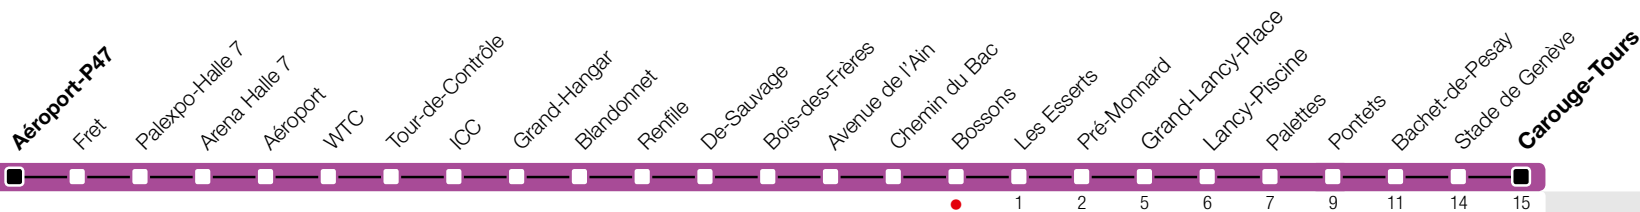

Bossons

Zone 10

Carouge-Tours

Suivez l'état du réseau en direct, avec l'app tpg 

Temps de parcours approximatifs

Tous les arrêts de cette ligne sont sur demande.

Horaire valable du 9 décembre 2018 au 14 décembre 2019

Horaire Normal

+ HORAIRE DIMANCHE: 25 décembre (Noël), 1er janvier (Nouvel An), 19 avril (Vendredi-Saint), 22 avril (Lundi de Pâques), 30 mai (Ascension), 10 juin (Lundi de Pentecôte), 1er août (Fête Nationale Suisse), 5 septembre (Jeûne Genevois)