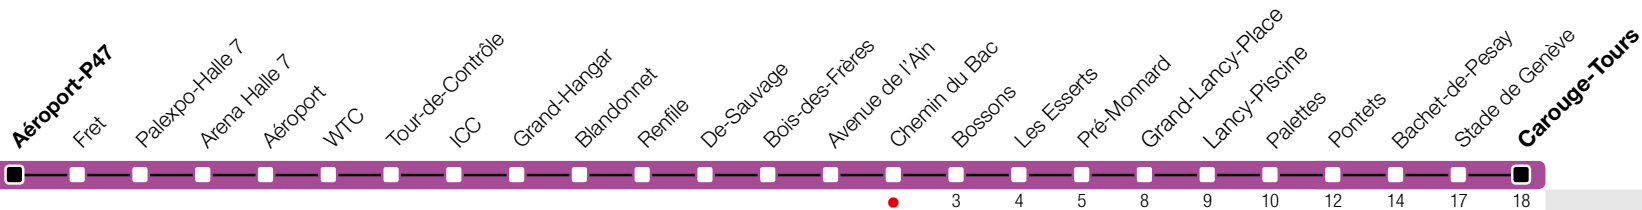

Chemin du Bac

Zone 10

Suivez l'état du réseau en direct, avec l'app tpg 

→ Carouge-Tours

Temps de parcours approximatifs

Tous les arrêts de cette ligne sont sur demande.

Horaire valable du 9 décembre 2018 au 14 décembre 2019

Horaire Normal

+
HORAIRE DIMANCHE: 25 décembre (Noël), 1er janvier (Nouvel An), 19 avril (Vendredi-Saint), 22 avril (Lundi de Pâques), 30 mai (Ascension), 10 juin (Lundi de Pentecôte), 1er août (Fête Nationale Suisse), 5 septembre (Jeûne Genevois)