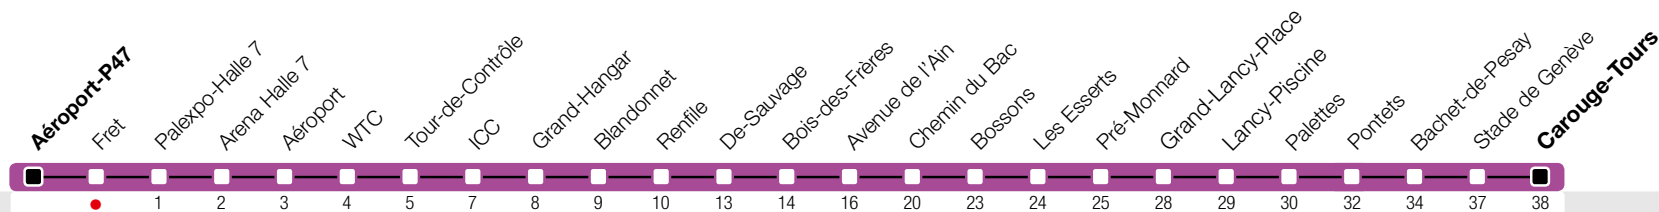

# Fret

Zone 10

Suivez l'état du réseau en direct, avec l'app tpg 

→ Carouge-Tours

Tous les arrêts de cette ligne sont sur demande.

## Horaire valable du 9 décembre 2018 au 14 décembre 2019