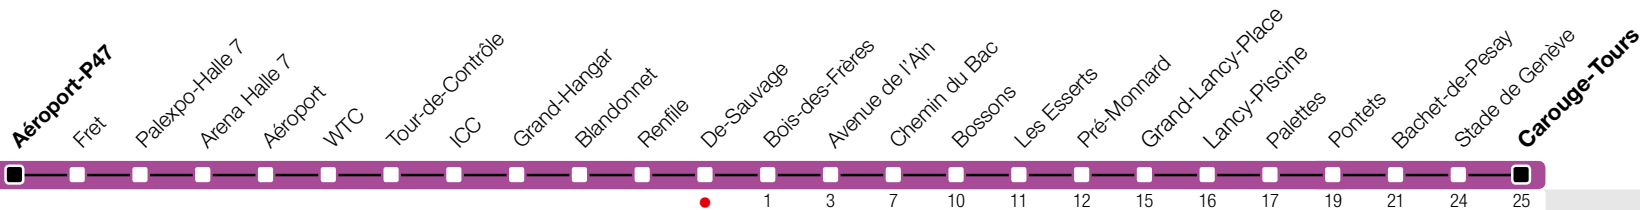

De-Sauvage

Zone 10

Suivez l'état du réseau en direct, avec l'app tpg 

→ Carouge-Tours

Temps de parcours approximatifs

Tous les arrêts de cette ligne sont sur demande.

Horaire valable du 9 décembre 2018 au 14 décembre 2019

Horaire Normal

+
HORAIRE DIMANCHE: 25 décembre (Noël), 1er janvier (Nouvel An), 19 avril (Vendredi-Saint), 22 avril (Lundi de Pâques), 30 mai (Ascension), 10 juin (Lundi de Pentecôte), 1er août (Fête Nationale Suisse), 5 septembre (Jeûne Genevois)