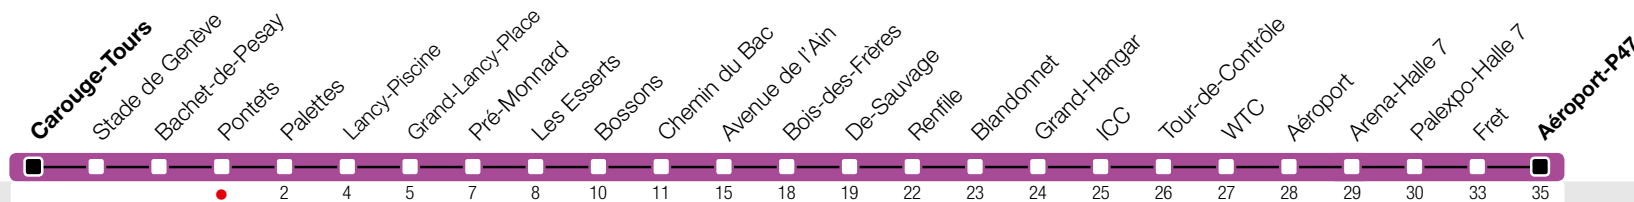

Pontets

Zone 10

Suivez l'état du réseau en direct, avec l'app tpg 

→ Aéroport-P47

tpg.ch

Temps de parcours approximatifs

Tous les arrêts de cette ligne sont sur demande.

Horaire valable du 9 décembre 2018 au 14 décembre 2019

Horaire Normal

+
HORAIRE DIMANCHE: 25 décembre (Noël), 1er janvier (Nouvel An), 19 avril (Vendredi-Saint), 22 avril (Lundi de Pâques), 30 mai (Ascension), 10 juin (Lundi de Pentecôte), 1er août (Fête Nationale Suisse), 5 septembre (Jeûne Genevois)