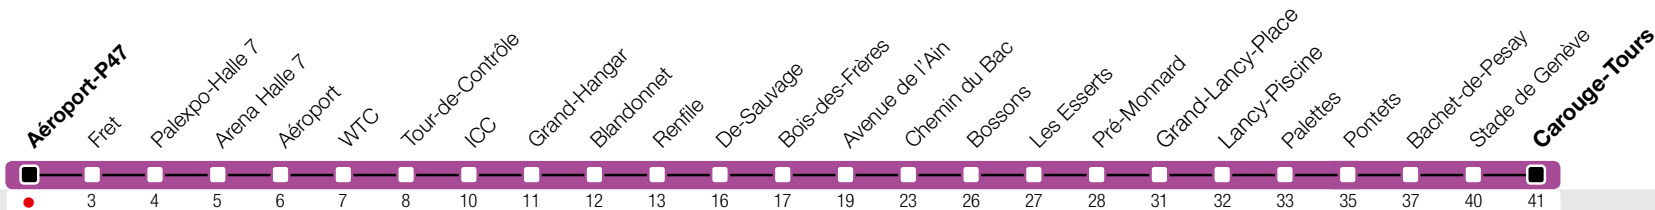

Aéroport-P47

Zone 10

Suivez l'état du réseau en direct, avec l'app tpg 

→ Carouge-Tours

Temps de parcours approximatifs

Tous les arrêts de cette ligne sont sur demande.

Horaire valable du 9 décembre 2018 au 14 décembre 2019