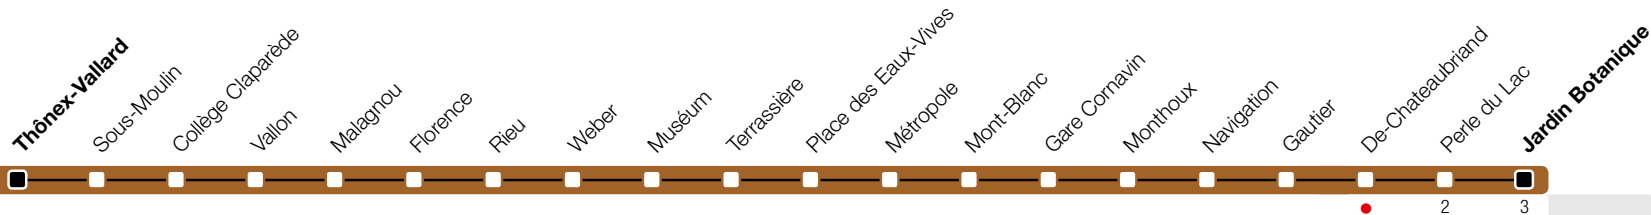

# De-Chateaubriand

Zone 10

Suivez l'état du réseau en direct, avec l'app tpg 

## Jardin Botanique

tpg.ch

Temps de parcours approximatifs

Tous les arrêts de cette ligne sont sur demande.