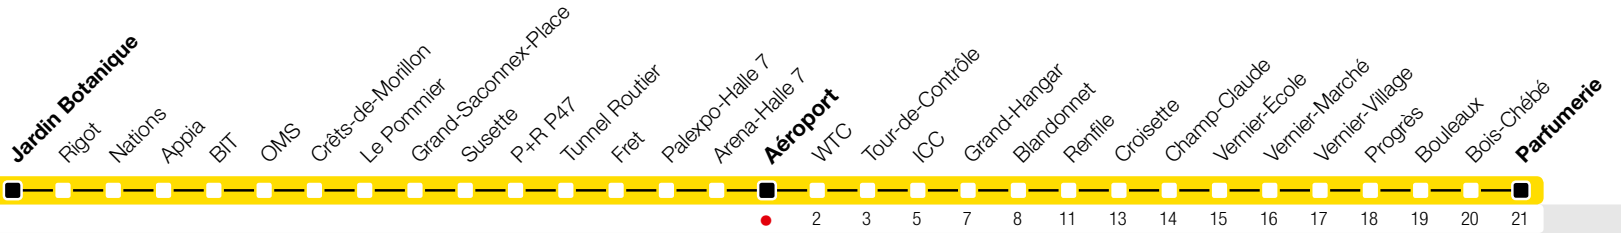

Aéroport

Zone 10

→ Parfumerie

Temps de parcours approximatifs

Horaire valable du 11 décembre 2016 au 9 décembre 2017

Horaire Normal et Vacances

+
HORAIRE DIMANCHE: le 25 décembre 2016, le 1er janvier 2017, les 14 et 17 avril 2017, le 25 mai 2017, le 5 juin 2017, le 1er août 2017, le 7 septembre 2017.

Horaire Fêtes (identique)

du 24 décembre 2016 au 8 janvier 2017

🕒	Lundi-Vendredi	Samedi	Dimanche	Lundi-Vendredi
04				
05	39	49		39
06	05 24 45	25 55	07 47	05 24 45
07	05 24 45	25 55	27	05 24 45
08	05 25 50	25 55	07 47	05 25 50
09	20 49	26 56	28	20 49
10	19 49	26 56	08 49	19 49
11	19 50	26 56	29	19 50
12	20 50	26 56	09 49	20 50
13	20 50	26 56	20 51	20 50
14	20 50	26 56	22 52	20 50
15	20 49	26 56	22 52	20 49
16	13 35 57	26 56	22 52	13 35 57
17	19 40	26 56	22 52	19 40
18	02 23 44	26 56	23 54	02 23 44
19	06 36	26	25	06 36
20	04 45	05 45	05 45	04 45
21	25	25	25	25
22	05 45	05 45	05 45	05 45
23	25	25	25	25
00	05	05	05	05
01				
02				
03				