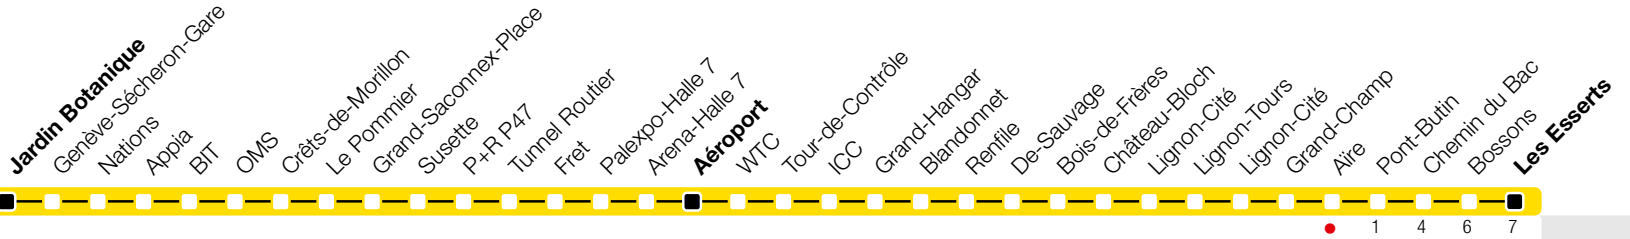

Aïre

Zone 10

Suivez l'état du réseau en direct, avec l'app tpg 

Les Esserts

Temps de parcours approximatifs

Tous les arrêts de cette ligne sont sur demande.

Horaire valable du 9 décembre 2018 au 14 décembre 2019