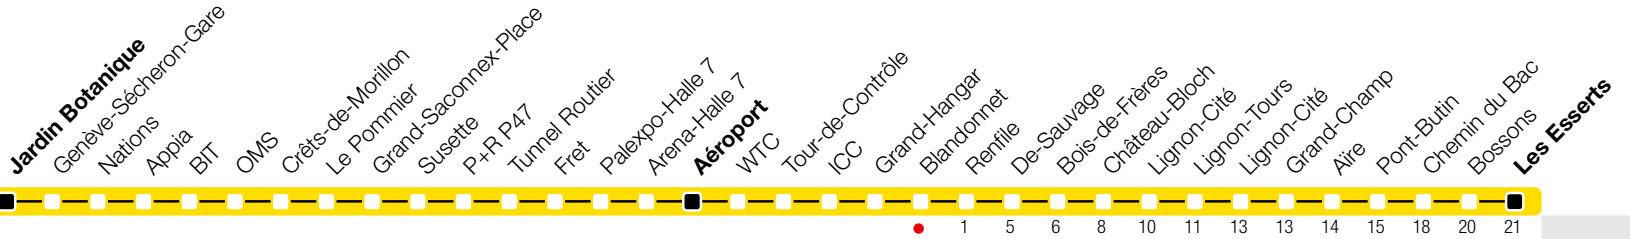

Blandonnet

Zone 10

Suivez l'état du réseau en direct, avec l'app tpg 

→ Les Esserts

Temps de parcours approximatifs

Tous les arrêts de cette ligne sont sur demande.

Horaire valable du 9 décembre 2018 au 14 décembre 2019