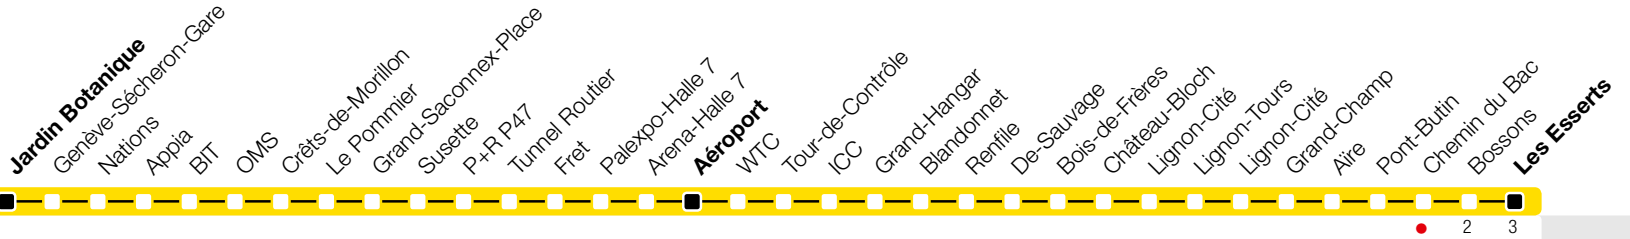

Chemin du Bac

Zone 10

Suivez l'état du réseau en direct, avec l'app tpg 

→ Les Esserts

Temps de parcours approximatifs

Tous les arrêts de cette ligne sont sur demande.

Horaire valable du 9 décembre 2018 au 14 décembre 2019