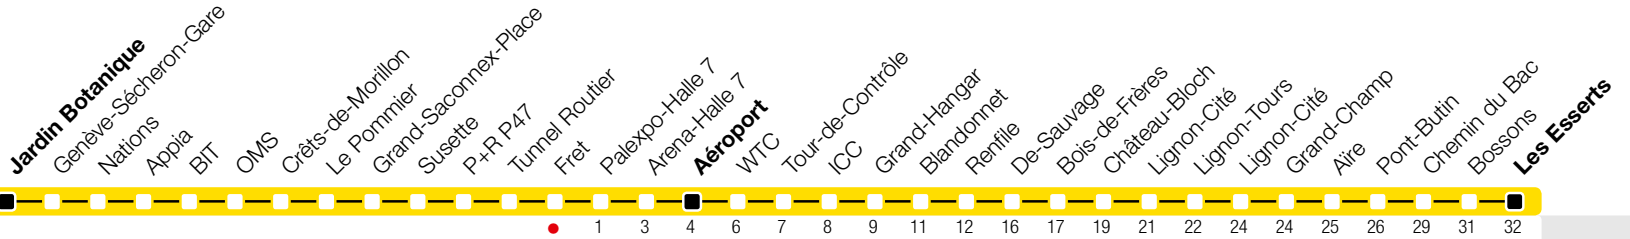

# Fret

Zone 10

Suivez l'état du réseau en direct, avec l'app tpg 

## Les Esserts

Temps de parcours approximatifs

Tous les arrêts de cette ligne sont sur demande.