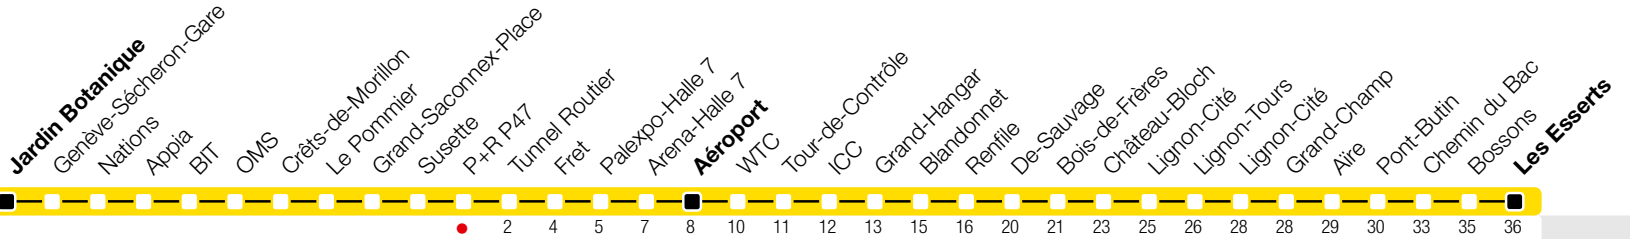

P+R P47

Zone 10

Suivez l'état du réseau en direct, avec l'app tpg 

Les Esserts

Horaire valable du 9 décembre 2018 au 14 décembre 2019

Horaire Normal

+ HORAIRE DIMANCHE: 25 décembre (Noël), 1er janvier (Nouvel An), 19 avril (Vendredi-Saint), 22 avril (Lundi de Pâques), 30 mai (Ascension), 10 juin (Lundi de Pentecôte), 1er août (Fête Nationale Suisse), 5 septembre (Jeûne Genevois)

Horaire Vacances

+ Du 22 décembre au 6 janvier, du 16 au 24 février, du 18 au 28 avril, du 29 juin au 25 août, du 19 au 27 octobre

	Lundi-Vendredi	Samedi	Dimanche	Lundi-Vendredi
04				
05	36	36	36	35
06	06 37 52	06 36	16 56	05 36 52
07	08 23 38 53	06 36	36	07 22 37 53
08	09 23 38 53	06 36	16 56	08 23 38 53
09	08 38	06 37	37	08 38
10	08 38	07 37	17 57	08 38
11	08 38	07 37	37	08 38
12	09 39	07 37	07 37	08 38
13	09 39	07 37	07 37	08 38
14	09 39	07 37	07 37	08 38
15	09 39	07 37	07 37	08 38
16	07 23 37 53	07 37	07 37	06 21 35 52
17	08 23 38 53	07 37	07 37	07 22 37 52
18	08 23 38 52	07 37	07 37	06 21 36 51
19	07 22 47	07 37	07 37	06 21 45
20	17	07	07	15
21				
22				
23				
00				
01				
02				
03				