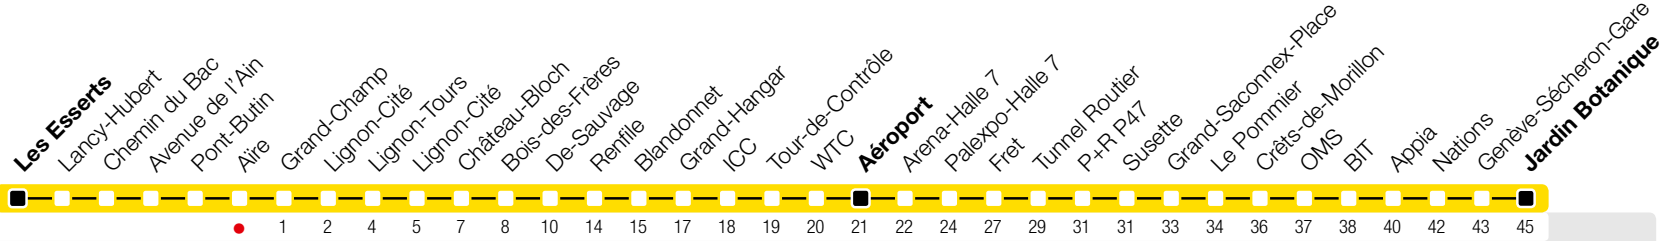

Aïre

Zone 10

Suivez l'état du réseau en direct, avec l'app tpg 

Aéroport/Jardin Botanique

tpg.ch

Temps de parcours approximatifs

Tous les arrêts de cette ligne sont sur demande.

Horaire valable du 9 décembre 2018 au 14 décembre 2019