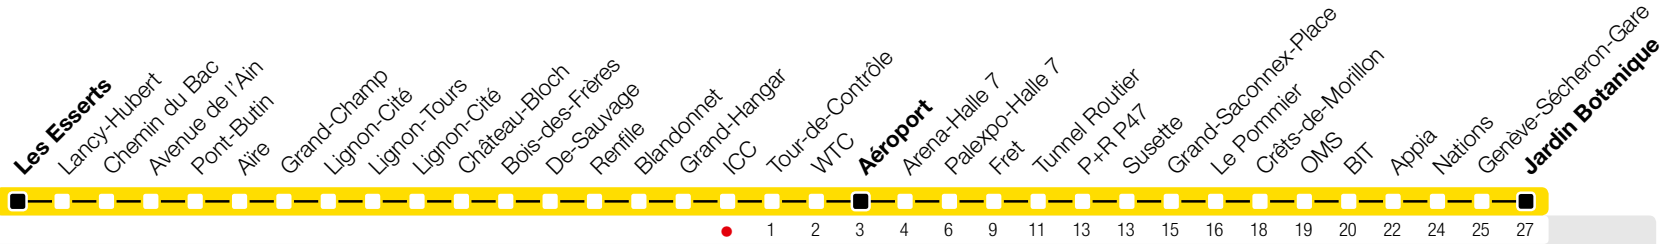

ICC

Zone 10

Suivez l'état du réseau en direct, avec l'app tpg 

Aéroport/Jardin Botanique

tpg

tpg.ch

Temps de parcours approximatifs

Tous les arrêts de cette ligne sont sur demande.