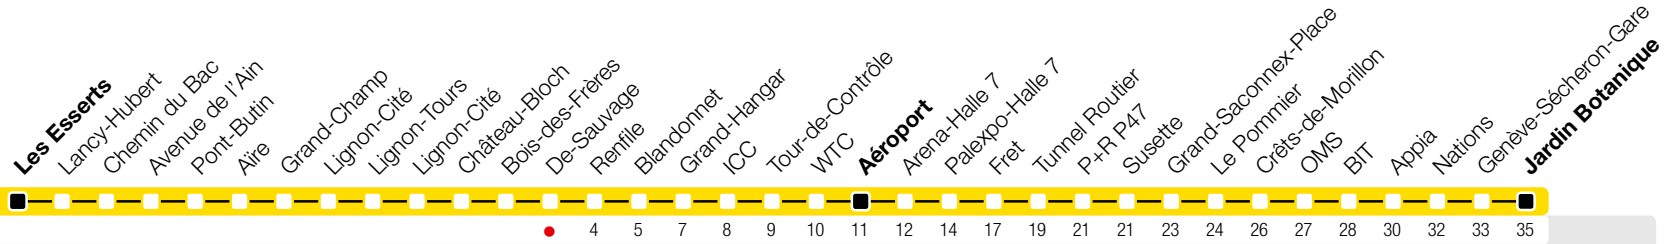

De-Sauvage

Zone 10

Suivez l'état du réseau en direct, avec l'app tpg 

Aéroport/Jardin Botanique

tpg.ch

Temps de parcours approximatifs

Tous les arrêts de cette ligne sont sur demande.

Horaire valable du 9 décembre 2018 au 14 décembre 2019