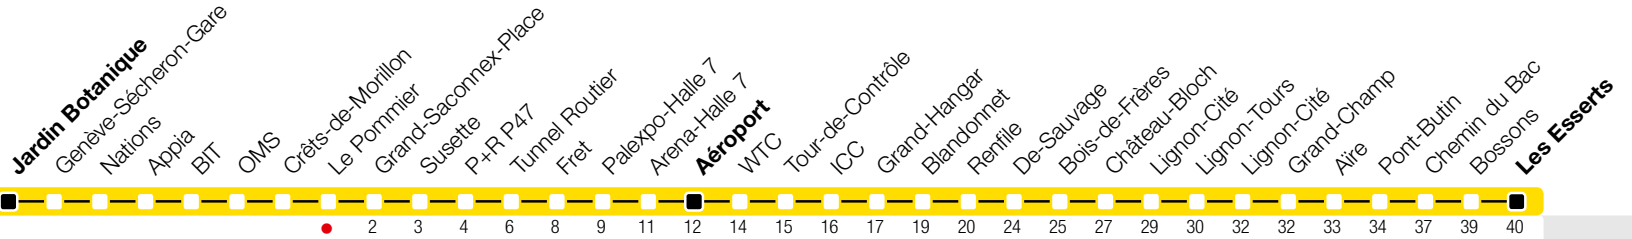

28

Le Pommier

Zone 10

Suivez l'état du réseau en direct, avec l'app tpg 

Les Esserts

Temps de parcours approximatifs

Tous les arrêts de cette ligne sont sur demande.

Horaire valable du 9 décembre 2018 au 14 décembre 2019

Horaire Normal

+ HORAIRE DIMANCHE: 25 décembre (Noël), 1er janvier (Nouvel An), 19 avril (Vendredi-Saint), 22 avril (Lundi de Pâques), 30 mai (Ascension), 10 juin (Lundi de Pentecôte), 1er août (Fête Nationale Suisse), 5 septembre (Jeûne Genevois)