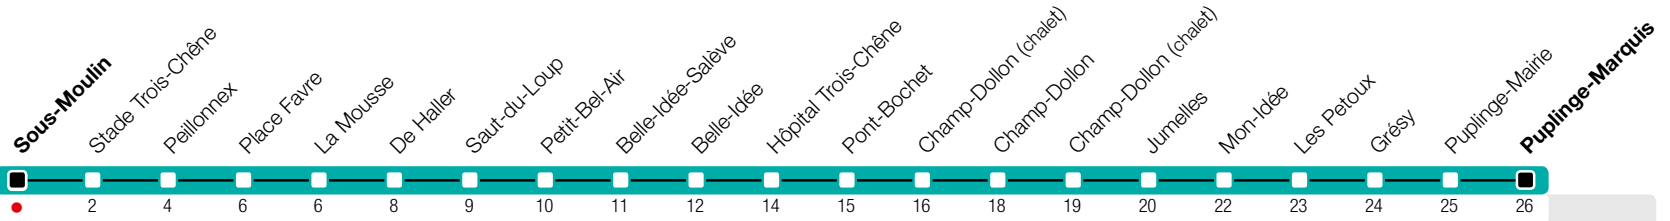

Sous-Moulin

Zone 10

Suivez l'état du réseau en direct, avec l'app tpg 

Puplinge-Marquis

tpg.ch

Tous les arrêts de cette ligne sont sur demande.

Horaire valable du 9 décembre 2018 au 14 décembre 2019

Horaire Normal

+
HORAIRE DIMANCHE: 25 décembre (Noël), 1er janvier (Nouvel An), 19 avril (Vendredi-Saint), 22 avril (Lundi de Pâques), 30 mai (Ascension), 10 juin (Lundi de Pentecôte), 1er août (Fête Nationale Suisse), 5 septembre (Jeûne Genevois)

^a Ne dessert pas les arrêts Champ-Dollon (chalet) et Champ-Dollon.