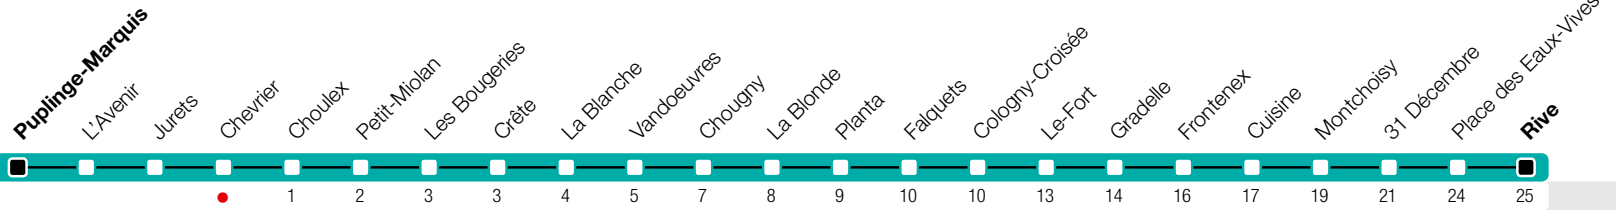

# Chevrier

Zone 10

Rive

Suivez l'état du réseau en direct, avec l'app tpg

**tpg**

tpg.ch

Temps de parcours approximatifs

Tous les arrêts de cette ligne sont sur demande.

## Horaire valable du 9 décembre 2018 au 14 décembre 2019