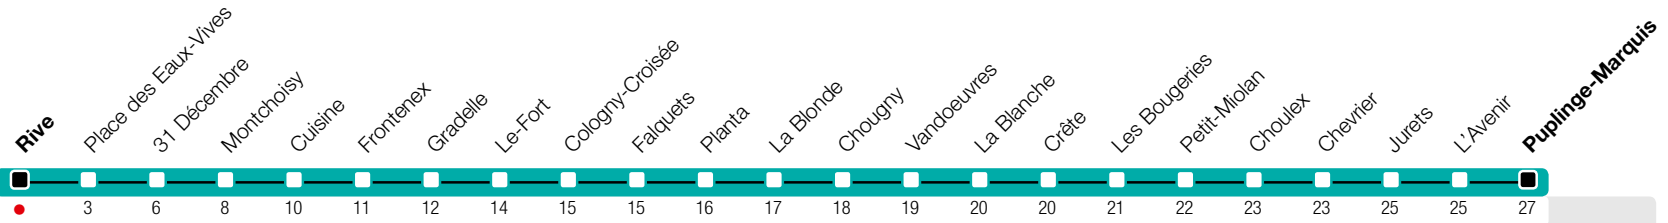

# Rive

Zone 10

## Puplinge-Marquis

Suivez l'état du réseau en direct, avec l'app tpg

Temps de parcours approximatifs

Tous les arrêts de cette ligne sont sur demande.

### Horaire valable du 9 décembre 2018 au 14 décembre 2019