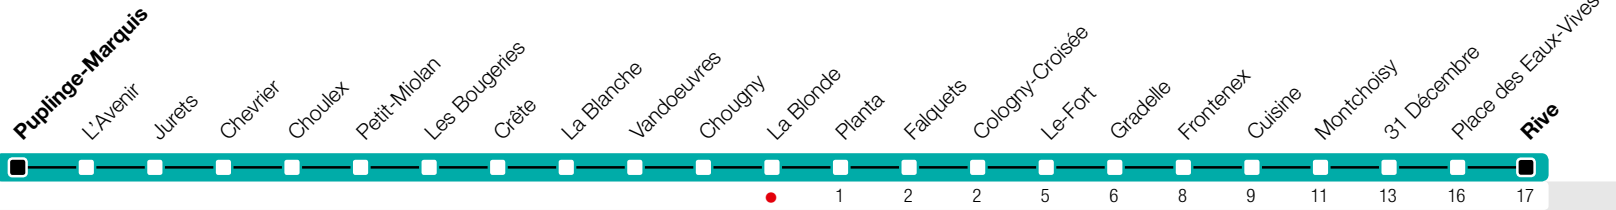

# La Blonde

Zone 10

Rive

Suivez l'état du réseau en direct, avec l'app tpg

**tpg**

tpg.ch

Temps de parcours approximatifs

Tous les arrêts de cette ligne sont sur demande.

## Horaire valable du 9 décembre 2018 au 14 décembre 2019