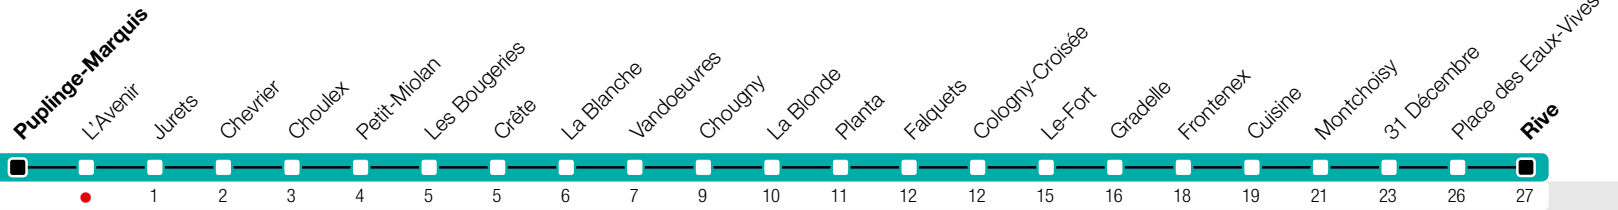

L'Avenir

Zone 10

Rive

Suivez l'état du réseau en direct, avec l'app tpg

tpg.ch

Temps de parcours approximatifs

Tous les arrêts de cette ligne sont sur demande.

Horaire valable du 9 décembre 2018 au 14 décembre 2019

Horaire Normal

+ HORAIRE DIMANCHE: 25 décembre (Noël), 1er janvier (Nouvel An), 19 avril (Vendredi-Saint), 22 avril (Lundi de Pâques), 30 mai (Ascension), 10 juin (Lundi de Pentecôte), 1er août (Fête Nationale Suisse), 5 septembre (Jeûne Genevois)