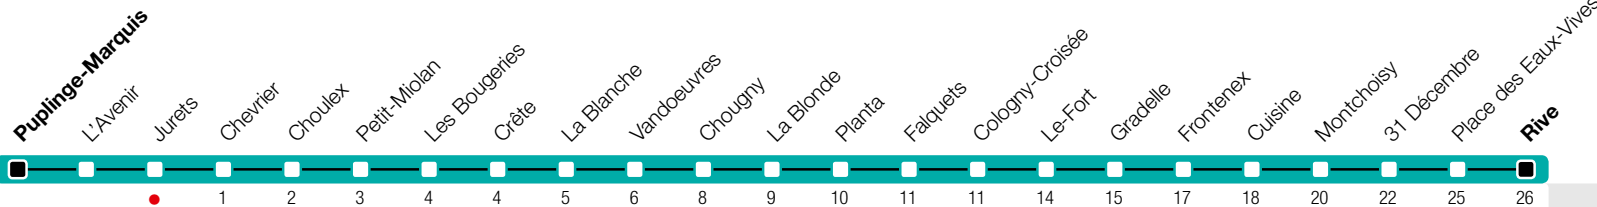

# Jurets

Zone 10

Rive

Suivez l'état du réseau en direct, avec l'app tpg

**tpg**

tpg.ch

Temps de parcours approximatifs

Tous les arrêts de cette ligne sont sur demande.

## Horaire valable du 9 décembre 2018 au 14 décembre 2019