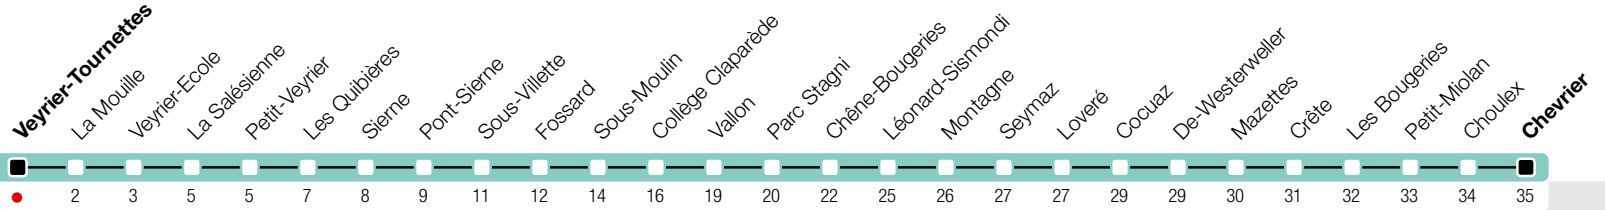

34

Veyrier-Tournettes

Zone 10

Suivez l'état du réseau en direct, avec l'app tpg 

→ Chevrier

Horaire valable du 9 décembre 2018 au 14 décembre 2019

Horaire Normal

+
HORAIRE DIMANCHE: 25 décembre (Noël), 1er janvier (Nouvel An), 19 avril (Vendredi-Saint), 22 avril (Lundi de Pâques), 30 mai (Ascension), 10 juin (Lundi de Pentecôte), 1er août (Fête Nationale Suisse), 5 septembre (Jeûne Genevois)

Horaire Vacances

+
Du 22 décembre au 6 janvier, du 16 au 24 février, du 18 au 28 avril, du 29 juin au 25 août, du 19 au 27 octobre

	Lundi-Vendredi	Samedi	Dimanche	Lundi-Vendredi
04				
05				
06	08 38 56	39	39	08 39 57
07	11 25 39 57	39	39	16 37 57
08	13 29 44 59	39	39	17 38
09	18 48	39	39	16 56
10	18 48	40	40	36
11	17 28	36	40	16 53
12	07 31	08 37	39	31
13	01 29 59	09 39	39	02 29
14	27 57	10 40	39	01 29 59
15	27 43	11 42	41	29 52
16	00 17 29 46	13 43	42	18 46
17	04 20 35 50	14 44	43	06 26 46
18	05 20 35 52	15 45	42	06 26 46
19	08 39	41	41	08 39
20	06 40	40	40	06 40
21	09 39	39	39	09 39
22	39	39	39	39
23				
00				
01				
02				
03				